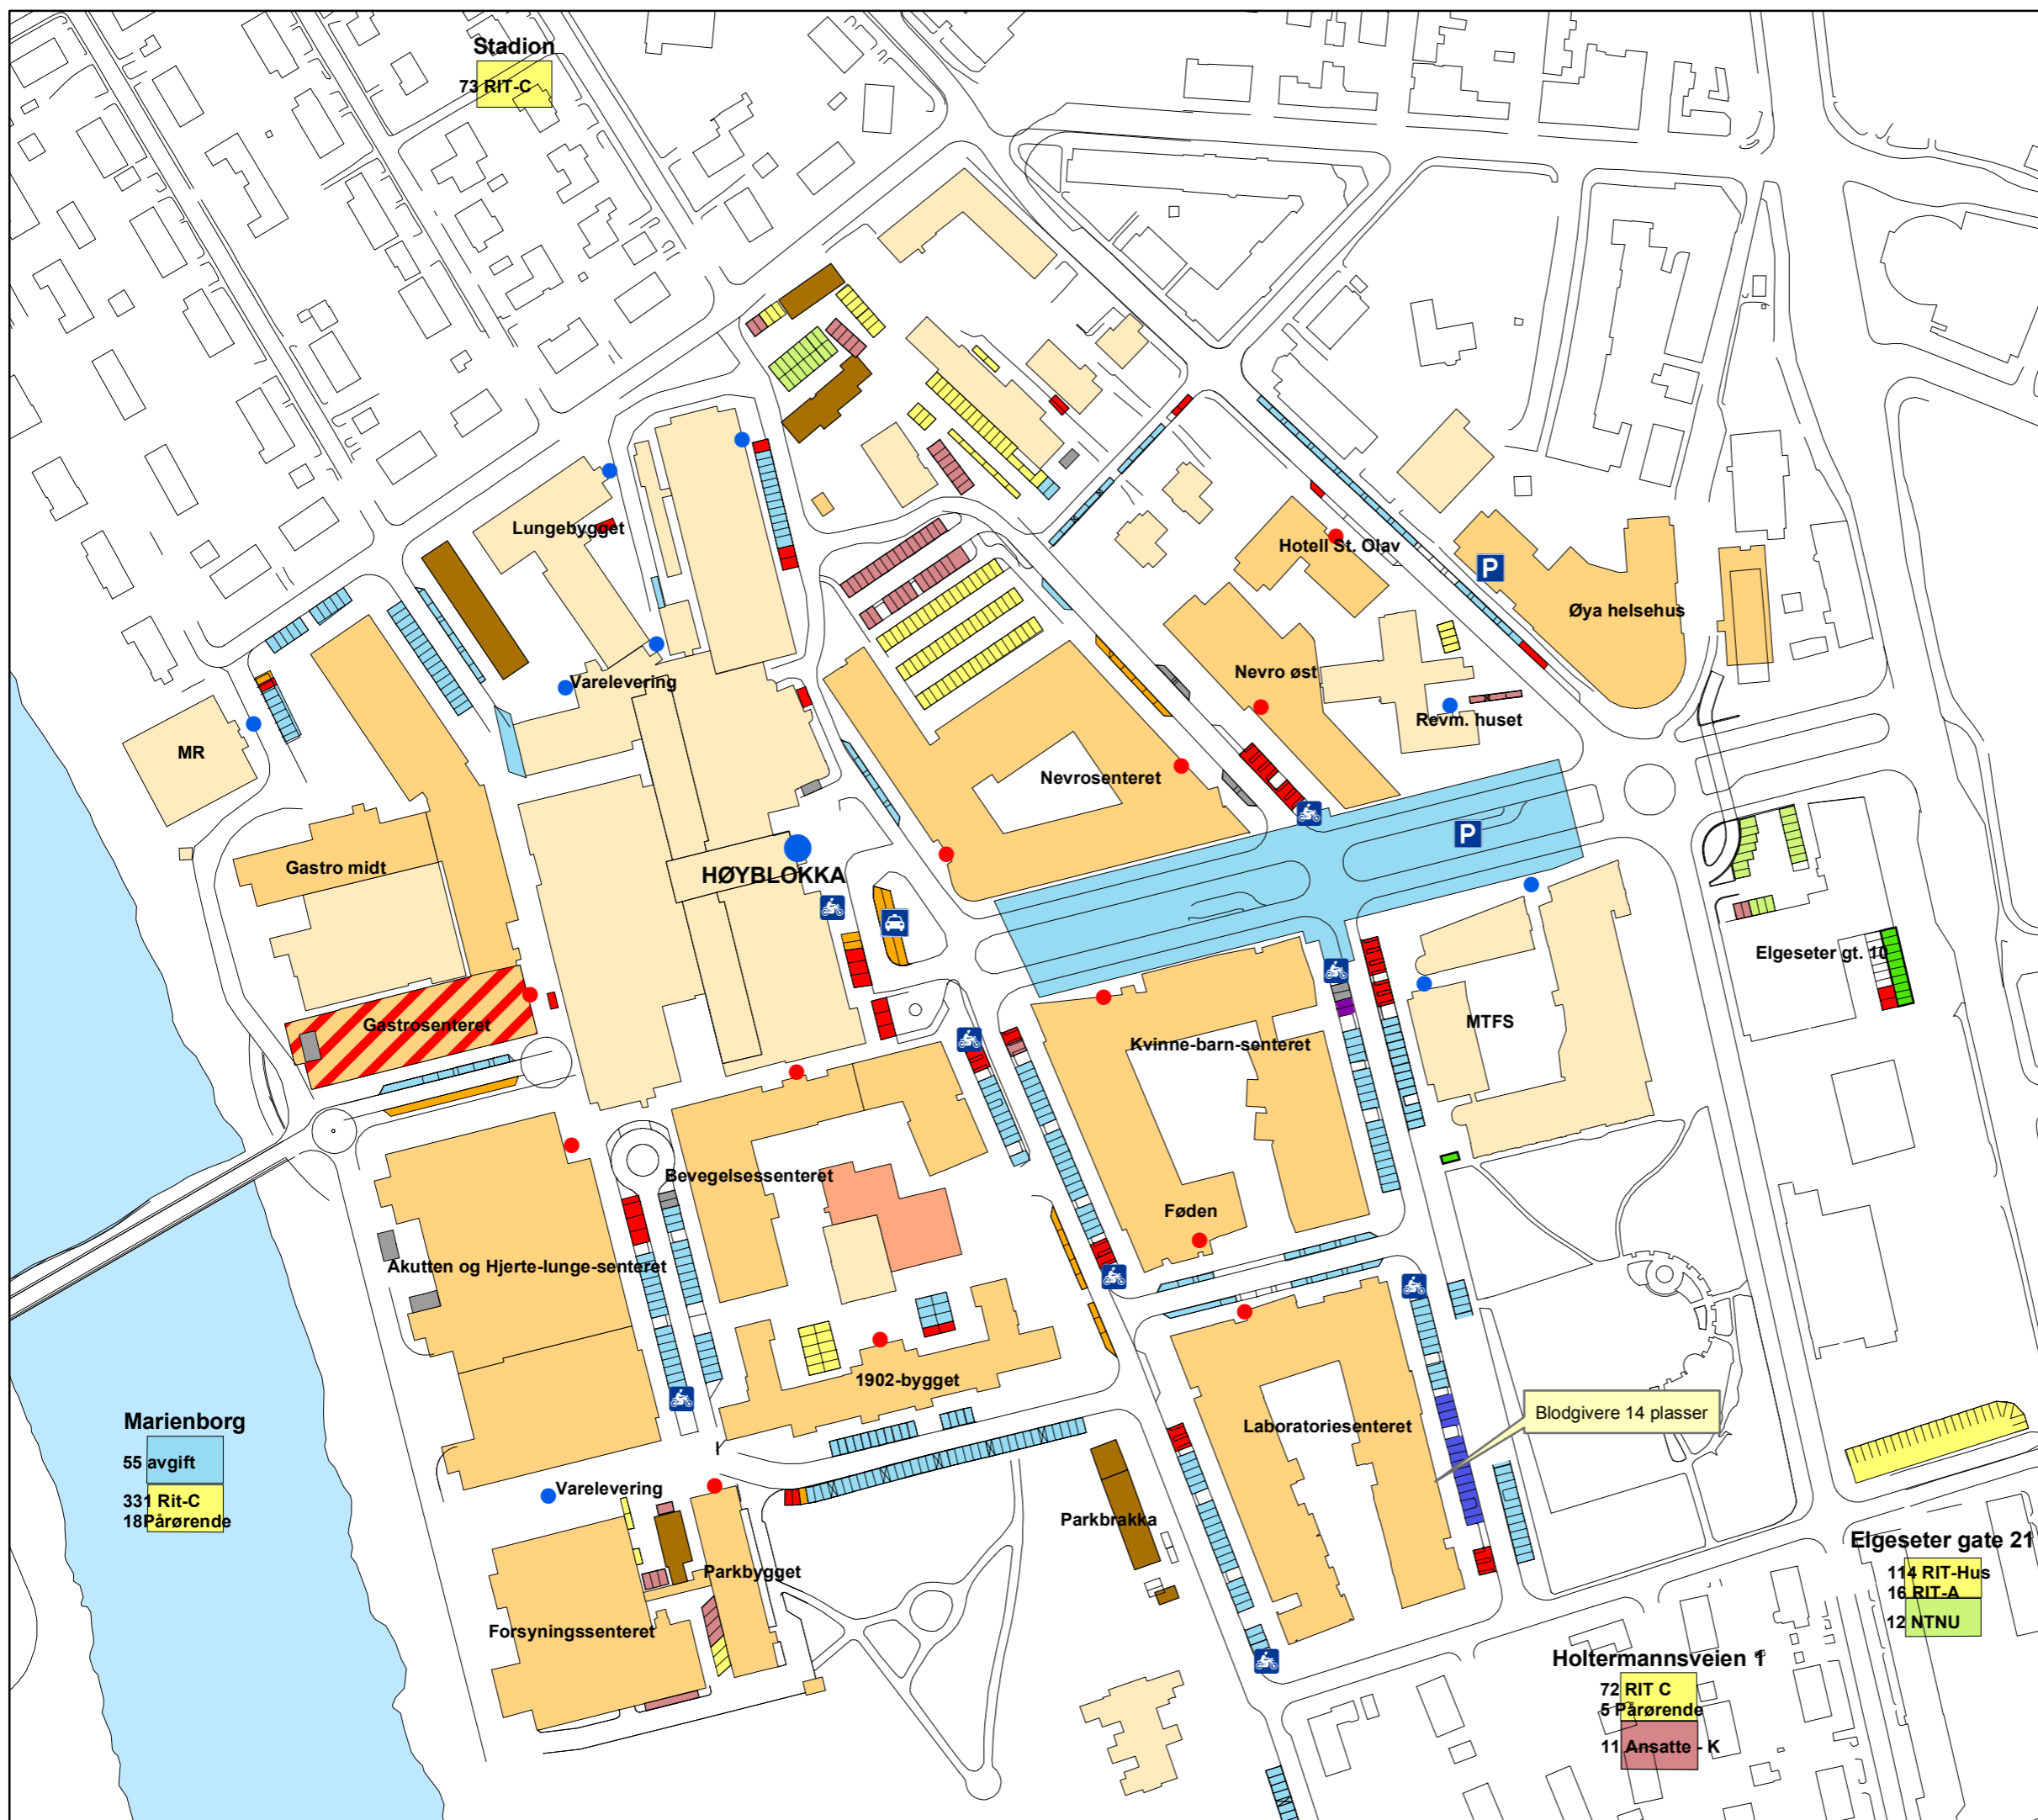

# PARKERINGSKART

Fra 1/1-2010 til sommeren 2010

## Tegnforklaring

- Bygg i drift
- Bygg som rives
- Anlegg
- Anlegg/drift
- Renoverte bygg/nybygg i drift
- Byggegjerd
- Rigg
- Åpen byggegrop
- Personalinngang
- Personalinngang nytt senter

## Parkering

- Ansatte, RIT A-C, Pårørende
- Ansatte / drift
- Akutt / ambulanse
- Ansatte MTFS
- Ansatte NTNU
- Besøk
- P-kjeller
- Handikap
- Taxi
- Blodgivere
- Ei-Bil
- MC-Parkering
- Taxiholdeplass